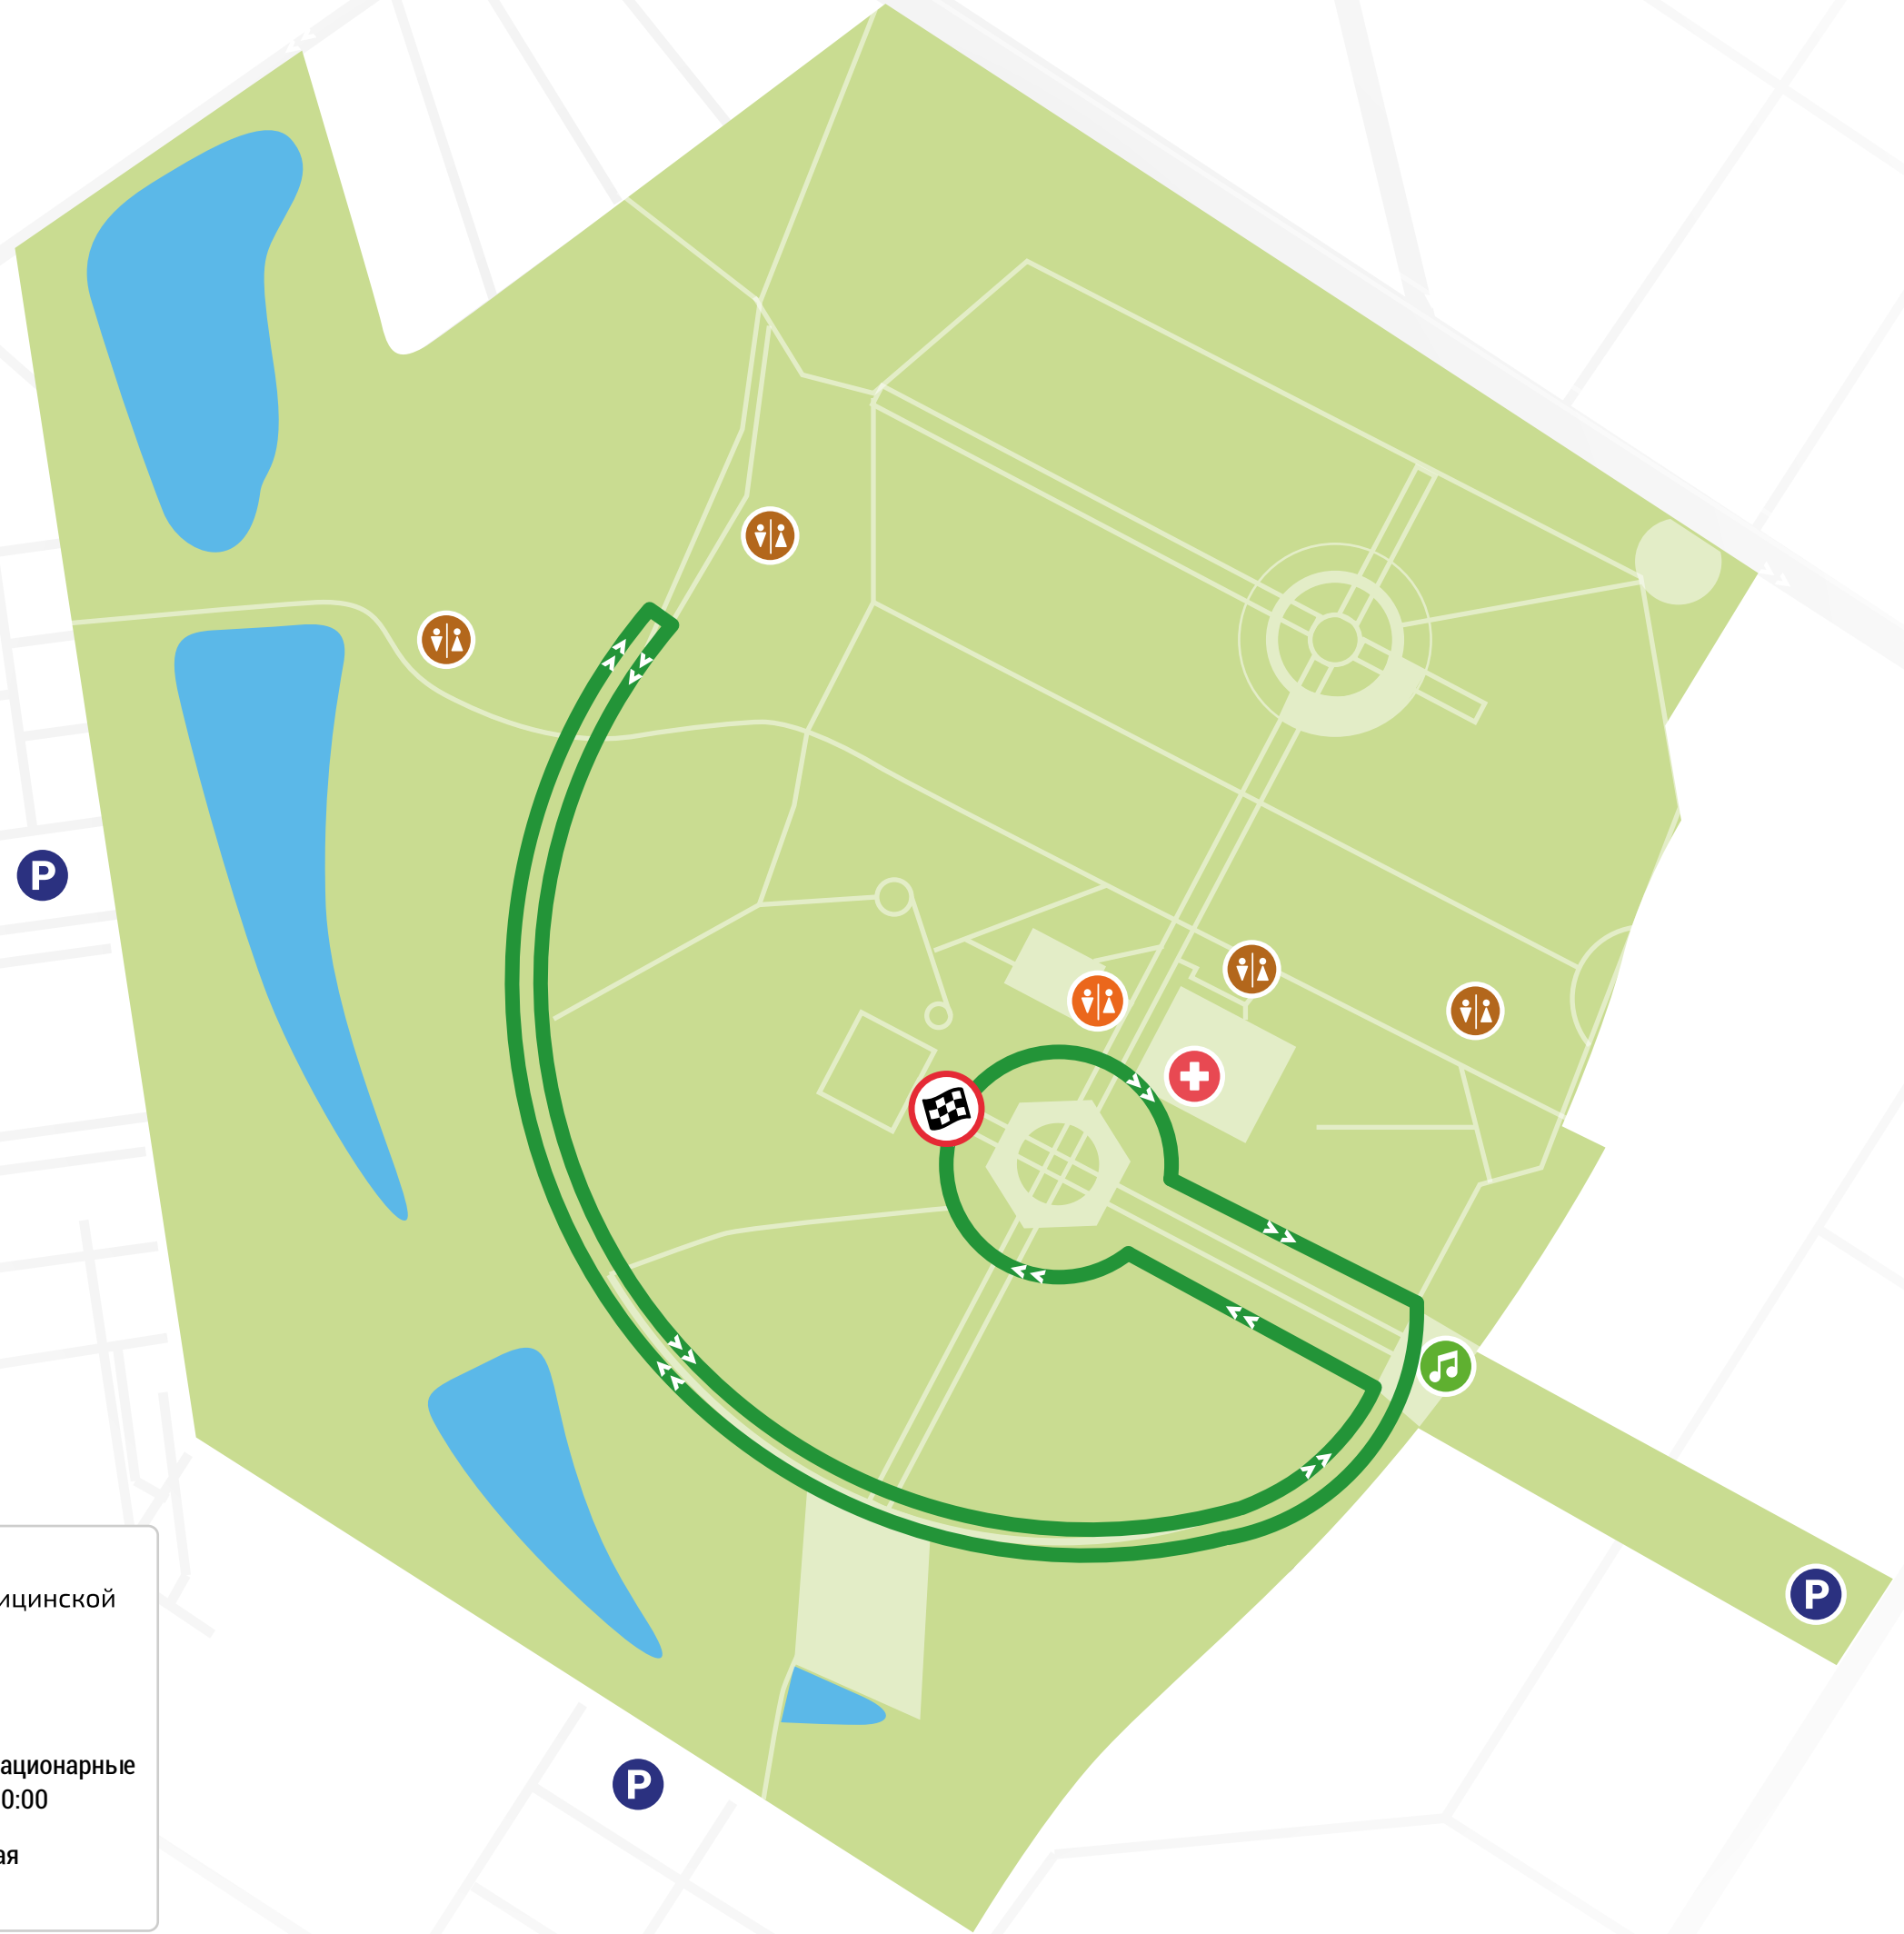

ТУЛЬСКИЙ МАРАФОН

ДИСТАНЦИИ

10 км

2x 21,1 км

4x 42,2 км

 **Пункт медицинской помощи**

 **Туалеты**

 **Туалеты стационарные с 10:00 до 20:00**

 **Пункт освежения**

 **Пункт питания**

 **Музыкальная поддержка**

ТУЛЬСКИЙ МАРАФОН

ДИСТАНЦИИ

 3 км

-  **Пункт медицинской помощи**
-  **Туалеты**
-  **Туалеты стационарные с 10:00 до 20:00**
-  **Музыкальная поддержка**