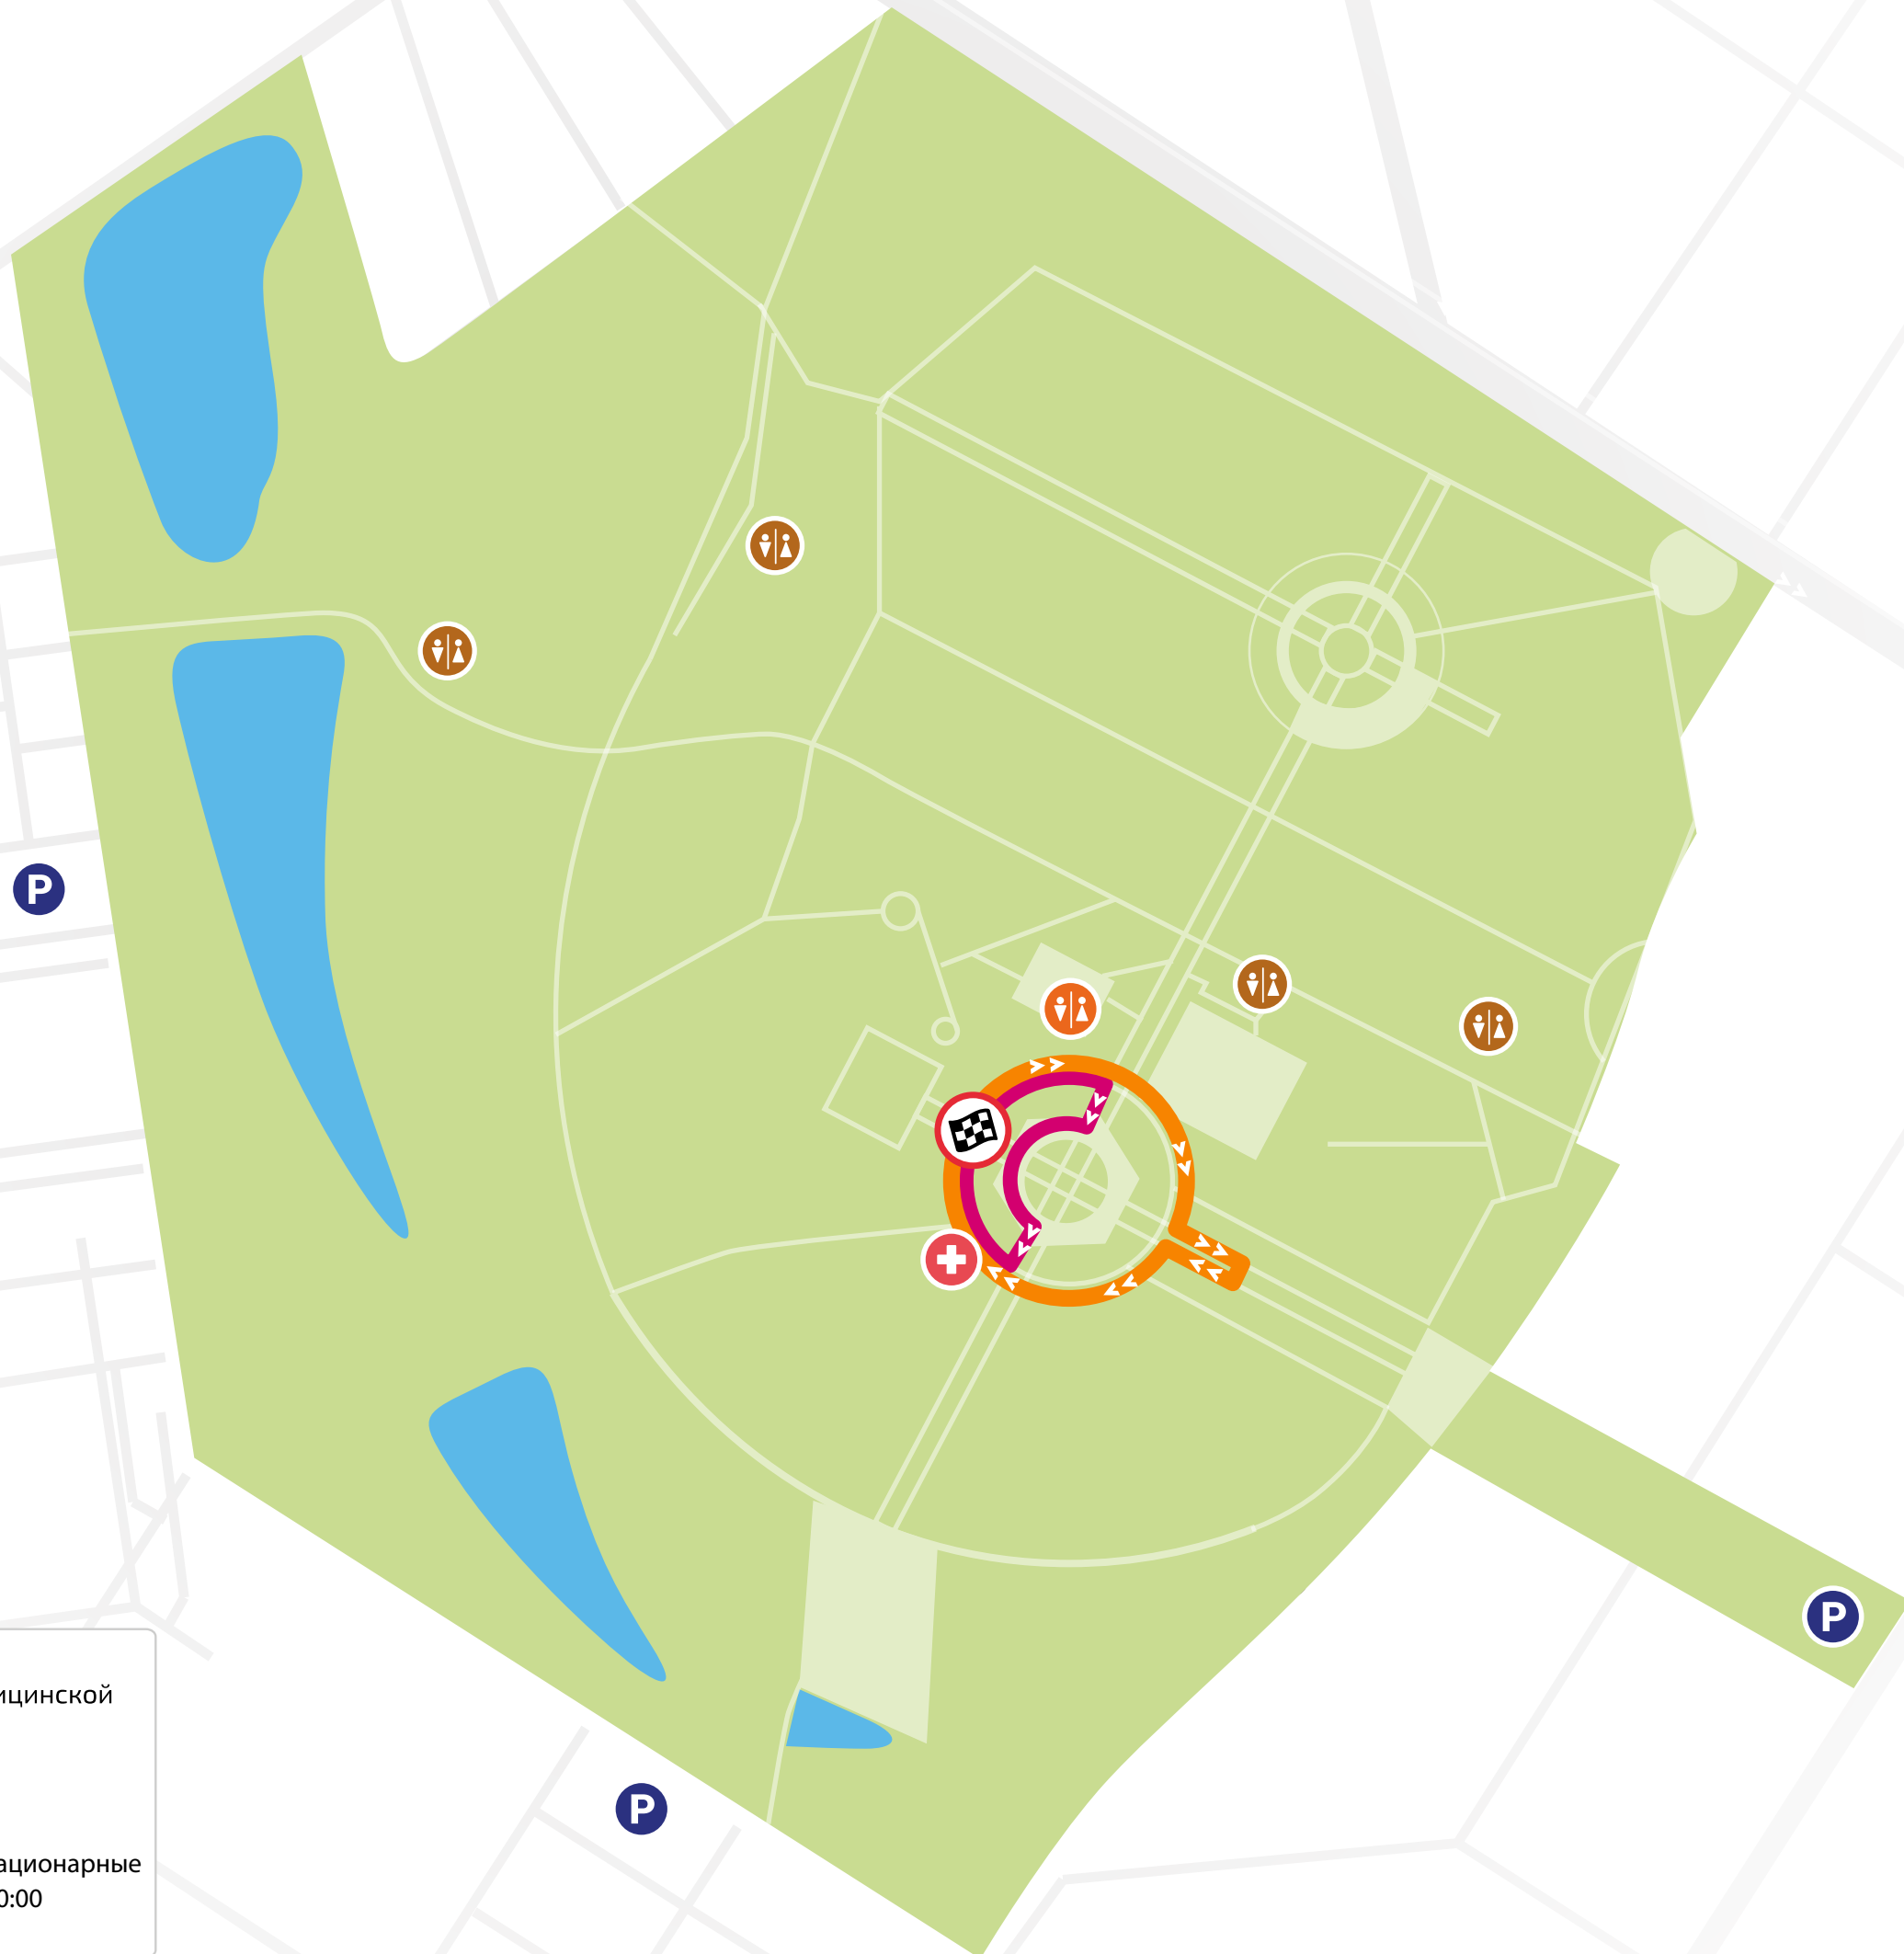

ТУЛЬСКИЙ МАРАФОН

ДИСТАНЦИИ

10 км

21,1 км

42,2 км

 **Пункт медицинской помощи**

 **Туалеты**

 **Туалеты стационарные с 10:00 до 20:00**

 **Пункт освежения**

 **Пункт питания**

 **Музыкальная поддержка**

ТУЛЬСКИЙ МАРАФОН

ДИСТАНЦИИ

 3 км

-  Пункт медицинской помощи
-  Туалеты
-  Туалеты стационарные с 10:00 до 20:00
-  Музыкальная поддержка

ТУЛЬСКИЙ МАРАФОН

ДИСТАНЦИИ

-  400 м
-  700 м

-  Пункт медицинской помощи
-  Туалеты
-  Туалеты стационарные с 10:00 до 20:00